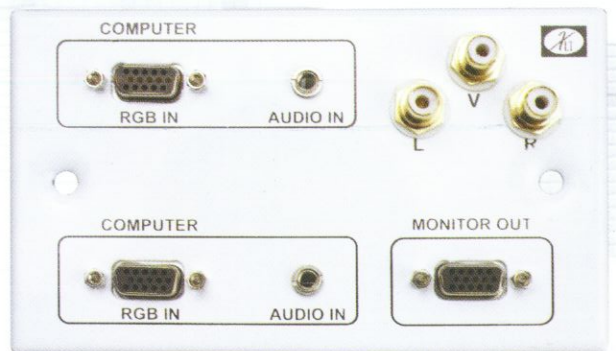

# PLASMA / LCD CEILING KIT

**PC 701**  
Ceiling kit

**LC 2632**  
Ceiling kit

## RECEPTACLE PLATE

**RP 9090**

**RP 9077**

**RP 9015**

**RP 9078**

**RP 9085**